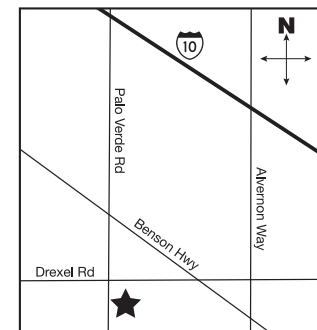

**Factory Expo**  
"Factory Direct Pricing" **OUTLET CENTER**  
5757 S. Palo Verde Rd., Suite 202  
Tucson, AZ 85706-7735

1-800-965-2781